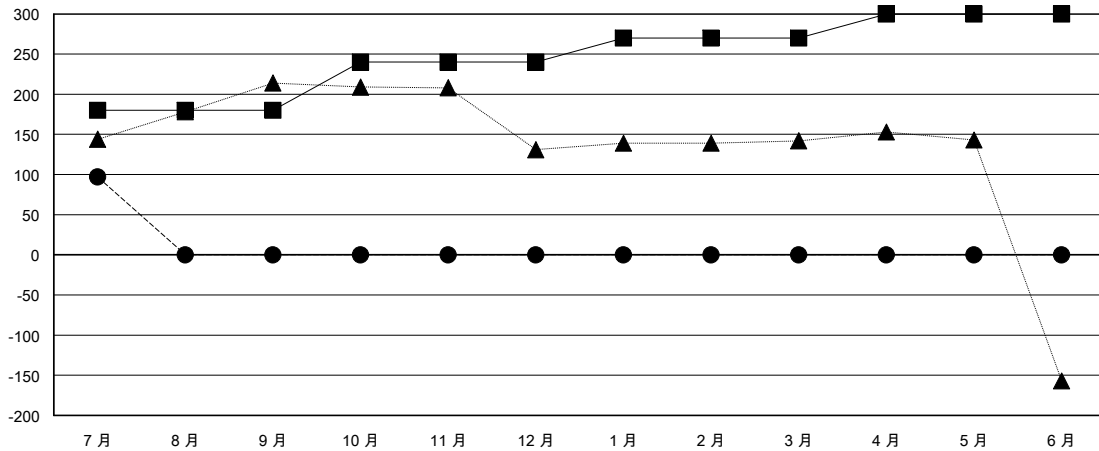

MONTHLY MEMBERSHIP PROGRESS REPORT

District 300E 2

Results as of: 7/31/2024

GMT:

地點 REP OF CHINA

GMT憲章區

分會			
成果 2024-2025			
季	新分會目標	新會	會員流失的分會
7月/8月/9月	1	0	4
10月/11月/12月	1	0	0
1月/2月/3月	0	0	0
4月/5月/6月	0	0	0

位會員@每位須繳			
成果 2024-2025			
季	會員淨增長目標	實際會員增長數	實際退會會員 (包括轉會)
7月/8月/9月	180	152	30
10月/11月/12月	60	0	0
1月/2月/3月	30	0	0
4月/5月/6月	30	0	0

目標與實際新會累積

目標和實際會員累積

已取消的分會: 4	36 CLUBS OF 60 增添1位或以上的新會員	性別分佈
放棄的會員	點擊這裡取得彙計會員數據	男 1,210 (68.25%)
		女 562 (31.70%)
		總計家庭單位會員數 25
		支付減半會費的家庭會員 13
過世 1		
分會已取消 0		
其他 29		
總計 30		