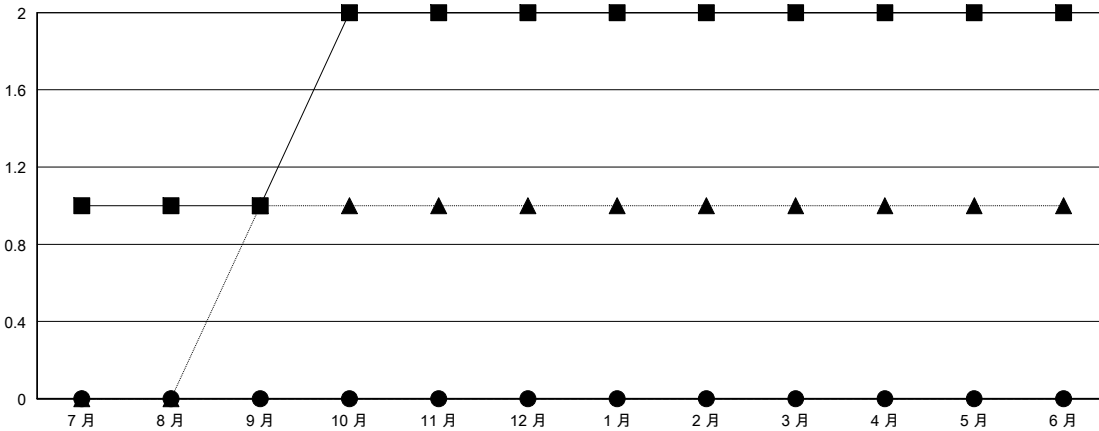

MONTHLY MEMBERSHIP PROGRESS REPORT

District 300E 2

Results as of: 7/31/2024

GMT:

地點 REP OF CHINA

GMT憲章區

分會			
成果 2024-2025			
季	新分會目標	新會	會員流失的分會
7月/8月/9月	1	0	4
10月/11月/12月	1	0	0
1月/2月/3月	0	0	0
4月/5月/6月	0	0	0

位會員@每位須繳			
成果 2024-2025			
季	會員淨增長目標	實際會員增長數	實際退會會員 (包括轉會)
7月/8月/9月	180	152	30
10月/11月/12月	60	0	0
1月/2月/3月	30	0	0
4月/5月/6月	30	0	0

目標與實際新會累積

目標和實際會員累積

已取消的分會: 4	36 CLUBS OF 60 增添1位或以上的新會員	性別分佈
放棄的會員	點擊這裡取得彙計會員數據	男 1,210 (68.25%)
		女 562 (31.70%)
		總計家庭單位會員數 25
		支付減半會費的家庭會員 13
過世 1		
分會已取消 0		
其他 29		
總計 30		